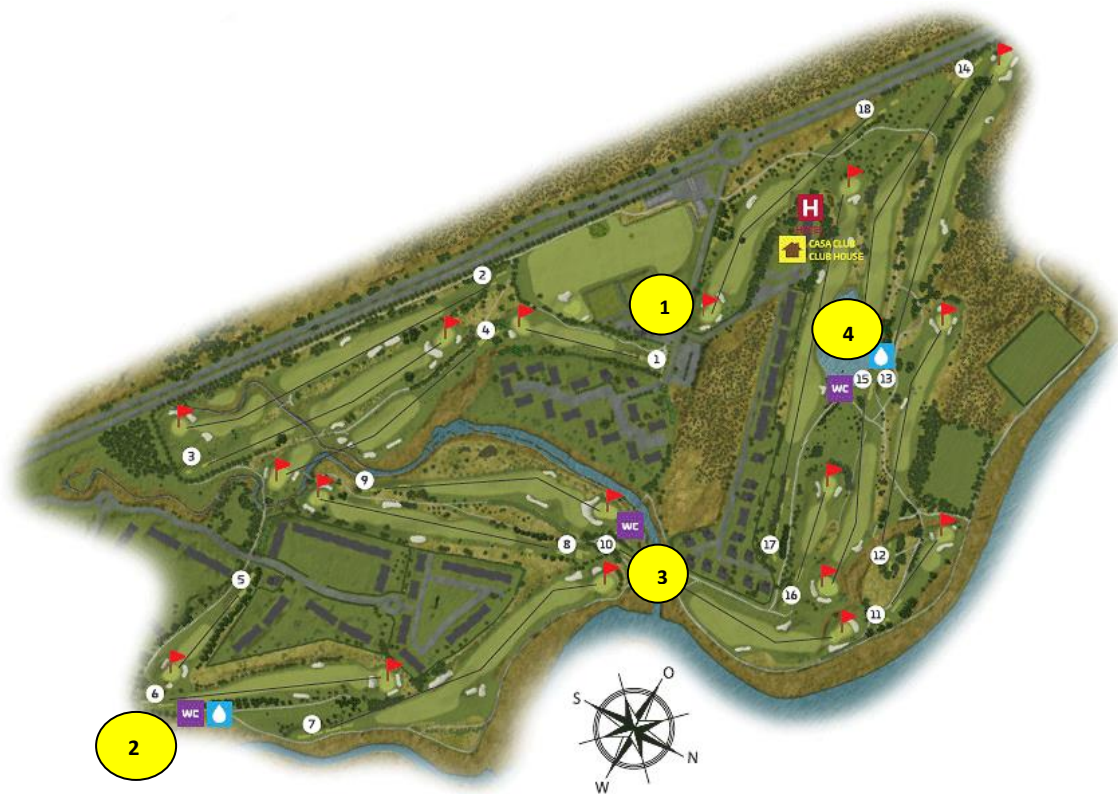

### Procedimiento en caso Suspensión del Juego (Nota a la Regla 5.7b)

Las siguientes señales se usarán para suspender y reanudar el juego:

**Suspensión inmediata por peligro inminente:** Un cohete.

**Suspensión por una situación no peligrosa:** Dos cohetes.

**Reanudación del juego:** Un cohete.

**Puntos de Concentración: 1, 2, 3.**

1.- Casa Club

2.- WC Tee 6

3.- WC Green 9

4.- WC Tee 15