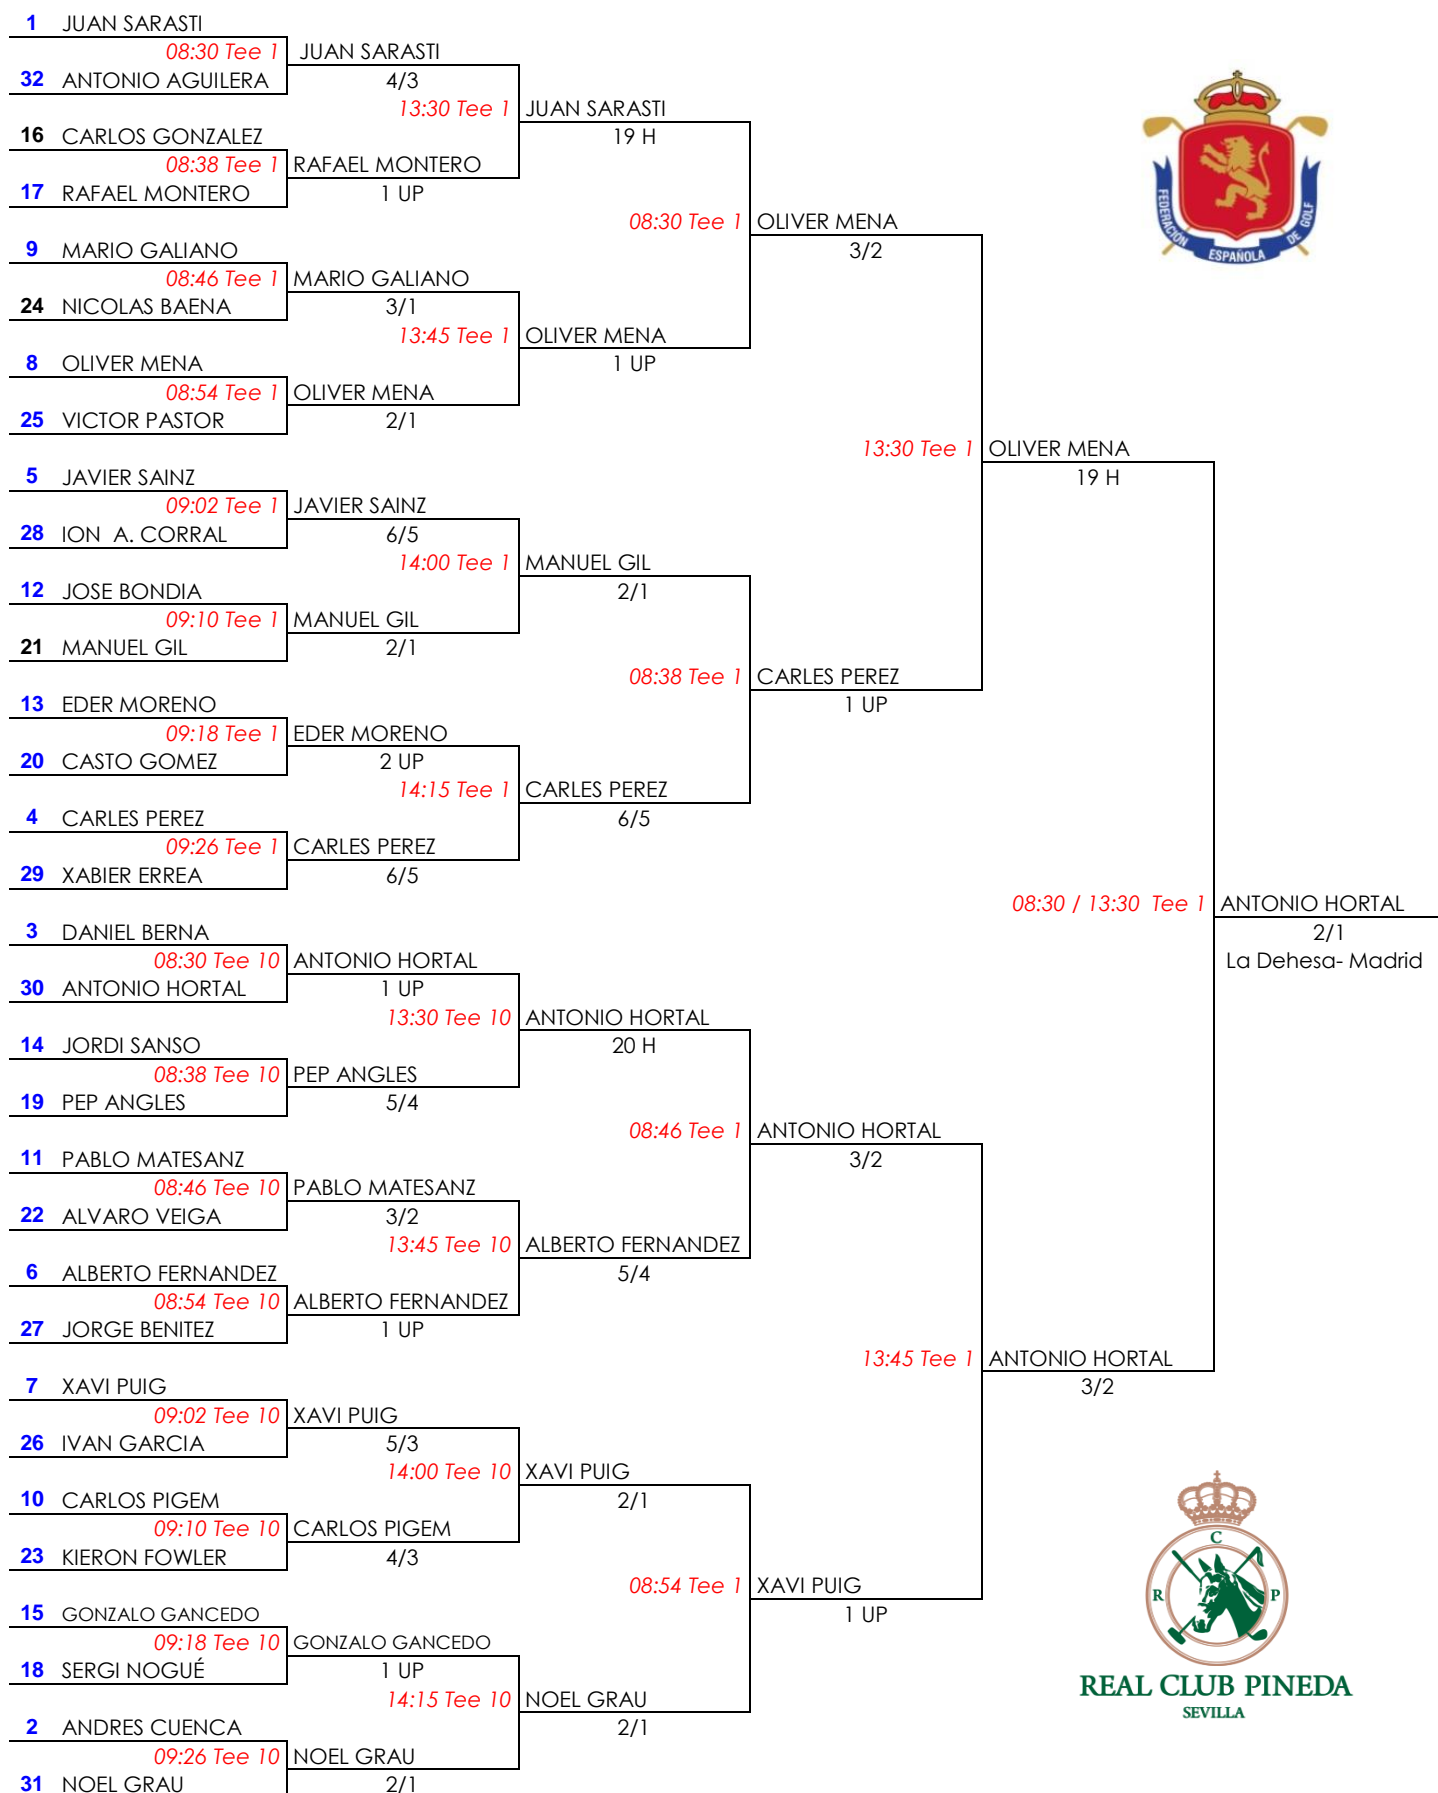

COPA NACIONAL PUERTA DE HIERRO

Real Club Pineda de Sevilla.

4 al 7 de Diciembre de 2010

08:30 / 13:30 Tee 1 ANTONIO HORTAL
2/1
La Dehesa- Madrid

REAL CLUB PINEDA
SEVILLA

1/16 Final
5 de diciembre

1/8 Final

1/4 Final

1/2 Final

Final

CAMPEÓN

5 de diciembre

6 de diciembre

7 de diciembre