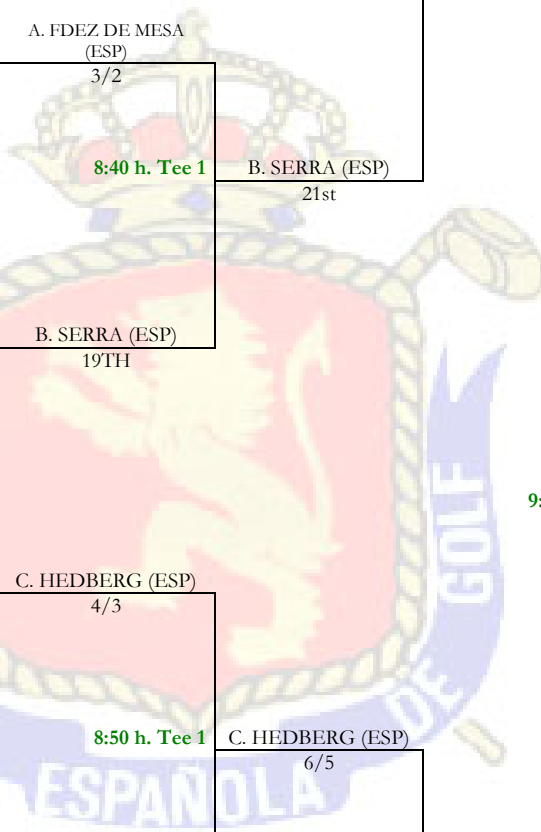

8 mayo		8 mayo	9 mayo	9 mayo	10 mayo
1	V. ESPEJO-SAAVEDRA (ESP) 8:30 h. Tee 1	V. ESPEJO-SAAVEDRA (ESP) 3/1	V. ESPEJO-SAAVEDRA (ESP) 2UP		
32	I. JIMENEZ (ESP)				
16	R. SANCHEZ(ESP) 8:38 h. Tee 1	R. SANCHEZ(ESP) 1UP			
17	R. ROSAS (MEX)		8:30 h. Tee 1	E. ALONSO (FRA) 5/4	
9	N. JIMENEZ (ESP)	N. JIMENEZ (ESP) 19th			
24	A. FDEZ DE DIEGO (ESP)				
8	E. ALONSO (FRA) 8:54 h. Tee 1	E. ALONSO (FRA) 7/5	E. ALONSO (FRA) 1UP		
25	L. LOPEZ (ESP)			13:30 h. Tee 1	B. SERRA (ESP) 2UP
5	A. FDEZ DE MESA (ESP) 9:02 h Tee 1	A. FDEZ DE MESA (ESP) 3/2	A. FDEZ DE MESA (ESP) 3/2		
28	P. MUSTIENES (ESP)				
12	M. SANZ (ESP) 9:10 h. Tee 1	M. SANZ (ESP) 3/2			
21	M. ERICE (ESP)		8:40 h. Tee 1	B. SERRA (ESP) 21st	
13	C. TUREGANO (ESP)				
20	M. BENAVIDES (MEX) 9:18 h. Tee 1	M. BENAVIDES (MEX) 2/1			
4	B. SERRA (ESP) 9:26 h. Tee 1	B. SERRA (ESP) 3/2	B. SERRA (ESP) 19TH		
29	B. JAUREGUI (ESP)				
3	C. HEDBERG (ESP) 8:30 h. Tee 10	C. HEDBERG (ESP) 5/4	C. HEDBERG (ESP) 4/3		9:00 h. Tee 1
30	B. PRADOS (ESP)				
14	J. YAÑEZ (ESP) 8:38 h. Tee 10	J. YAÑEZ (ESP) 2/1			
19	A. VILARASAU (ESP)				
11	M. NIVARD (NED) 8:46 h. Tee 10	M. NIVARD (NED) 5/3		8:50 h. Tee 1	C. HEDBERG (ESP) 6/5
22	K. PUISITE (LAT)				
6	A. ARRESE (ESP) 8:54 h. Tee 10	P. JAUREGUI (ESP) 2/1	M. NIVARD (NED) 4/3		
27	P. JAUREGUI (ESP)				
7	T. CABALLER (ESP)			13:45 h. Tee 1	C. HEDBERG (ESP) 2/1
26	N. SALAVERRIA (ESP) 9:02 h. Tee 10	T. CABALLER (ESP) 2/1	T. CABALLER (ESP) 2/1		
10	M. PRAT (ESP) 9:10 h. Tee 10	M. PRAT (ESP) 21st			
23	E. FOLCH (ESP)				
15	J. METIVIER (FRA) 9:18 h. Tee 10	J. METIVIER (FRA) 2/1		9:00 h. Tee 1	T. CABALLER (ESP) 1UP
18	S. BAÑON (ESP)				
2	A. URCHEGUI (ESP) 9:26 h. Tee 10	M. TELLECHEA (ESP) 19th	M. TELLECHEA (ESP) 5/3		
31	M. TELLECHEA (ESP)				

CAMILLA HEDBERG (ESP)
3/2
CAMPEONA WINNER

1/16 FINAL

1/8 FINAL

¼ FINAL

SEMIFINAL

FINAL