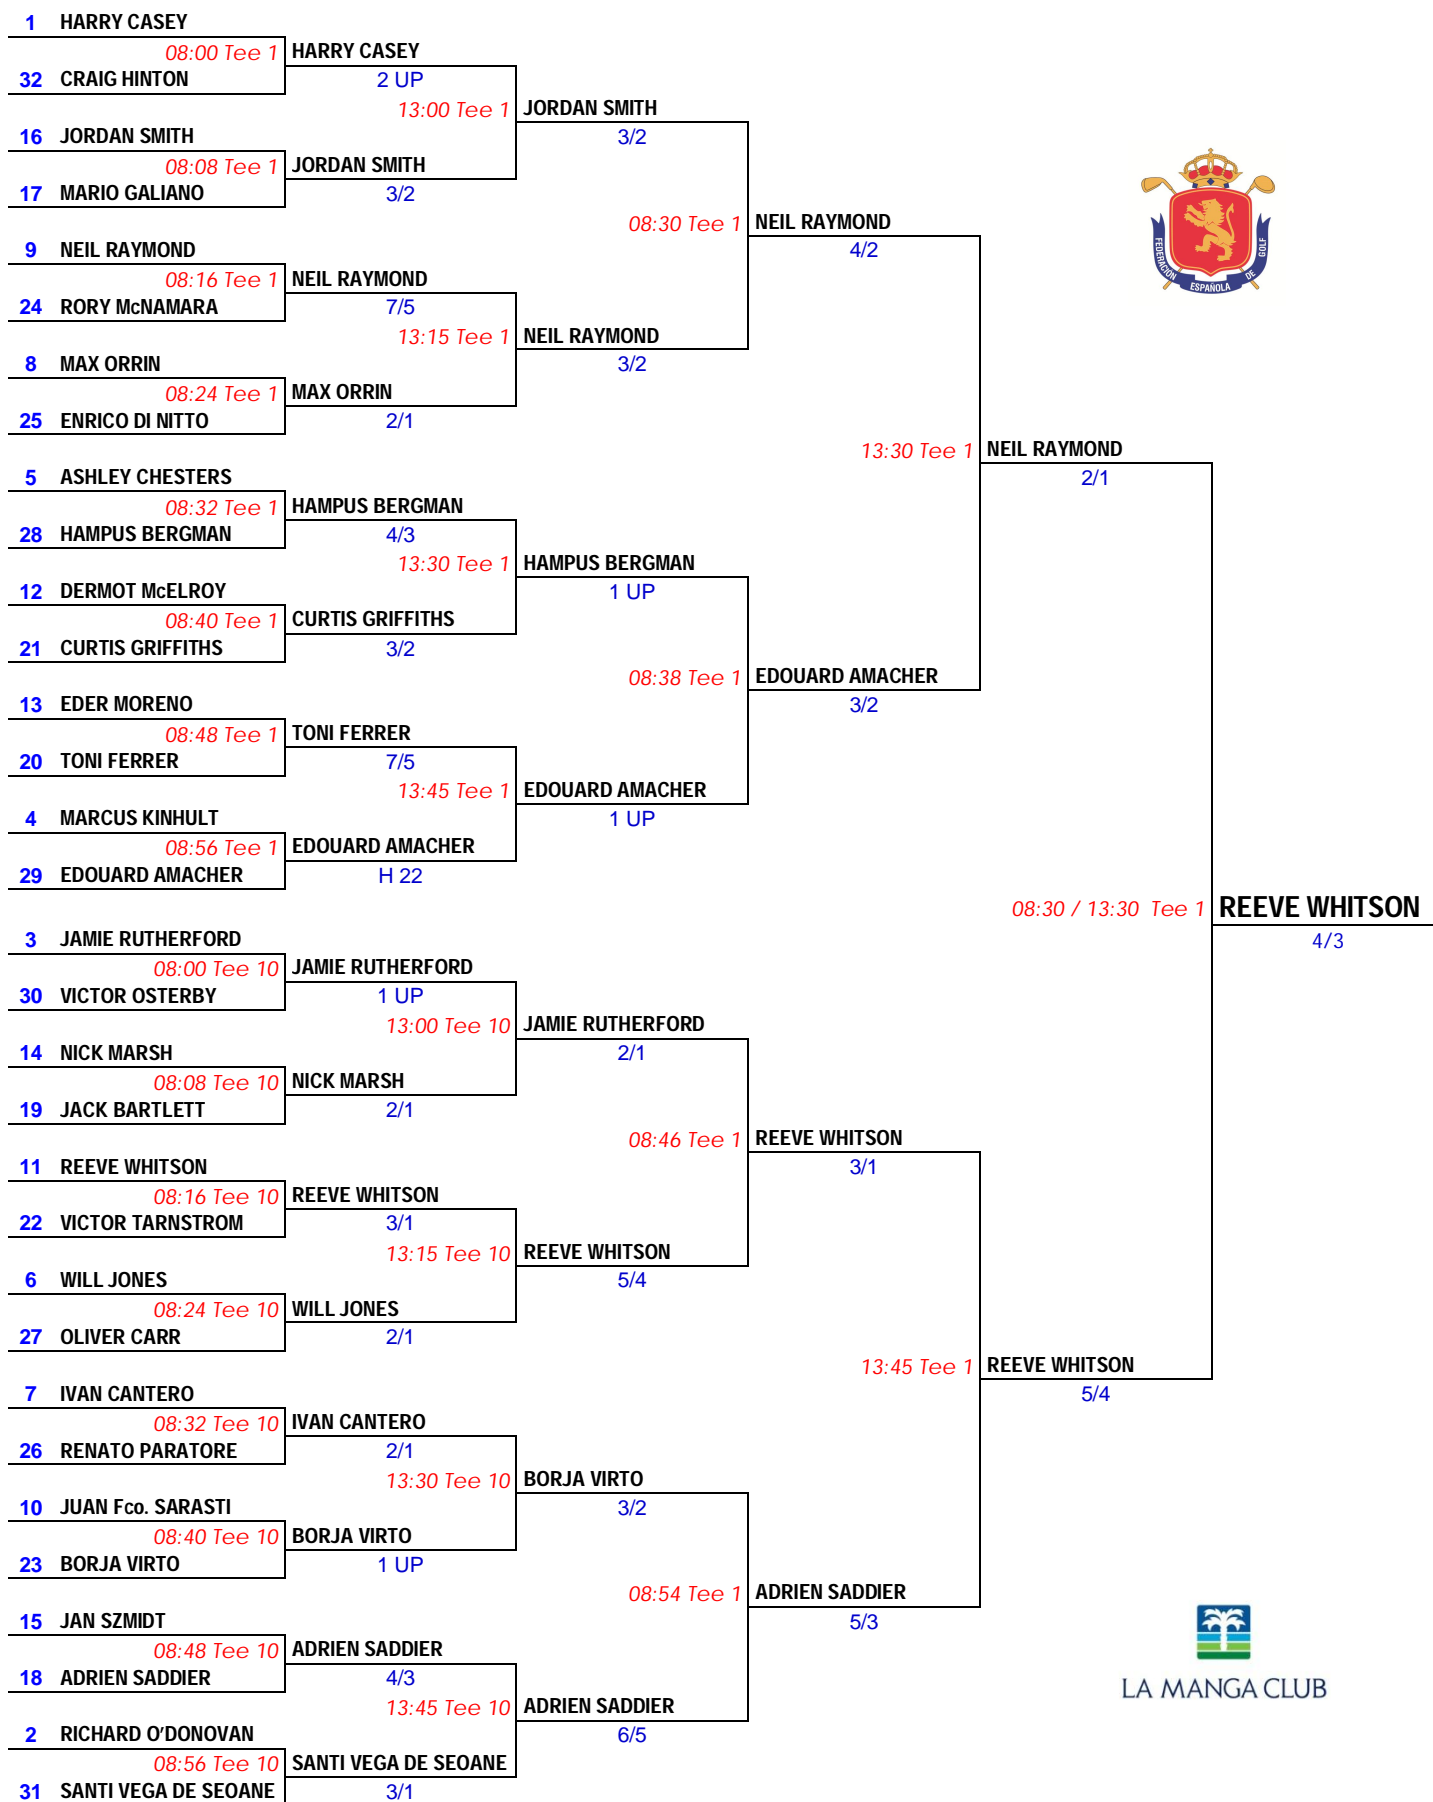

CAMPEONATO INTERNACIONAL AMATEUR DE ESPAÑA MASCULINO

Copa S.M. El Rey

C.G. La Manga 27 de febrero al 3 de marzo de 2013

1/16 Final

1 de marzo

1/8 Final

1/4 Final

1/2 Final

2 de marzo

Final

3 de marzo

CAMPEÓN

LA MANGA CLUB